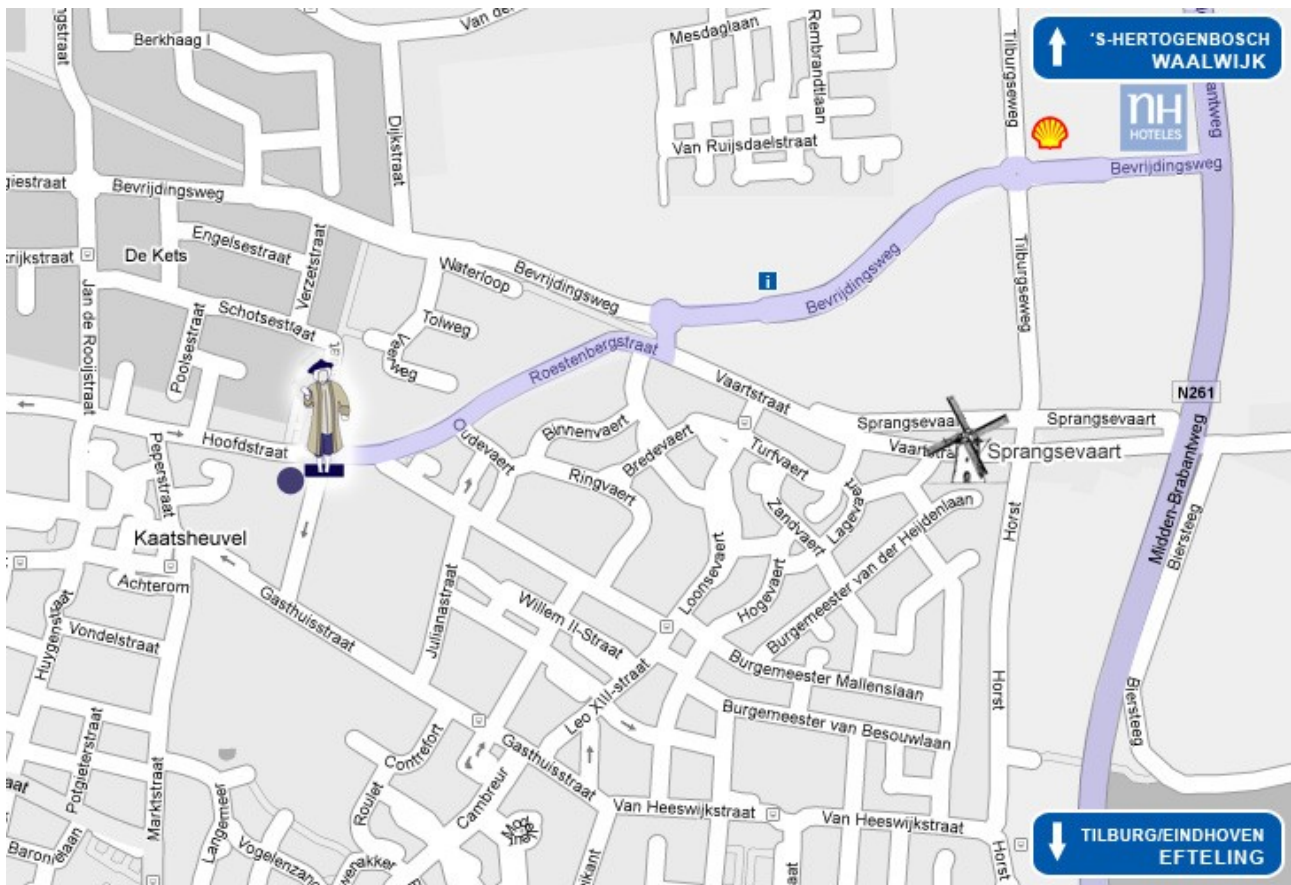

Route vanuit de richting 's-Hertogenbosch / Waalwijk:

- Volg A59 richting Waalwijk/Tilburg
- Neem afslag 37 richting Tilburg/Efteling
- Afslag Kaatsheuvel bevrijdingsweg (hoek NH hotel)
- Na 300 m rotonde 2de afslag (recht door)
- Na 600 m rotonde 2de afslag (linksaf)
- Sla vervolgens direct rechtsaf (Roostenbergstraat)
- Na circa 300 m (aan het einde van de weg) rechts aanhouden (Hoofdstraat)

- Iets verderop aan linkerkant treft u het restaurant aan
- Voor parkeren: rijd voorbij het restaurant en sla vervolgens rechtsaf (Sprangsestraat)
- Hier bevindt zich een grote parkeerplaats

restaurant de Lakei Hoofdstraat 20 5171 DD Kaatsheuvel

0416-282112

Route vanuit de richting Breda / Tilburg:

- Volg aanwijzingen Efteling
- Op N261 rijd voorbij afslag Efteling (u passeert het Efteling hotel aan uw linkerkant)
- Sla de volgende afslag linksaf naar Kaatsheuvel bevrijdingsweg (hoek NH Hotel)
- Na 300 m rotonde 2de afslag (recht door)
- Na 600 m rotonde 2de afslag (linksaf)
- Sla vervolgens direct rechtsaf (Roostenbergstraat)
- Na circa 300 m (aan het einde van de weg) rechts aanhouden (Hoofdstraat)